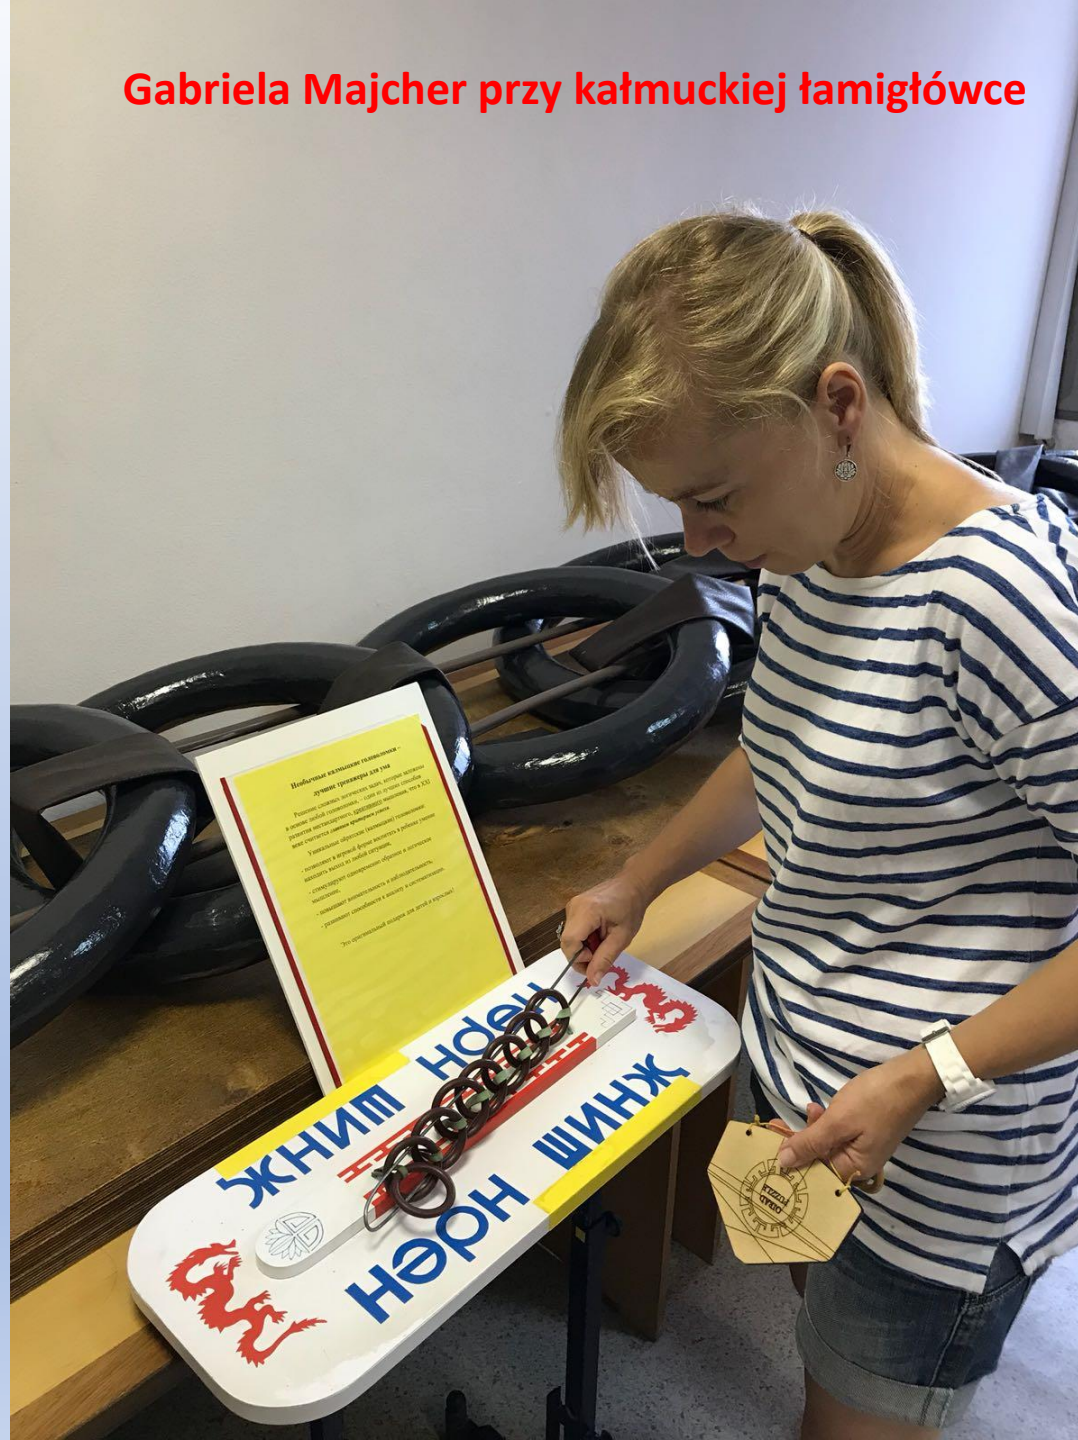

Album fotograficzny

autor: mgr Joanna Baczewska

Gabriela Majcher przy kałmuckiej łamigłówce

Gabriela Majcher testuje instrument muzyczny, który wydaje dźwięki konia